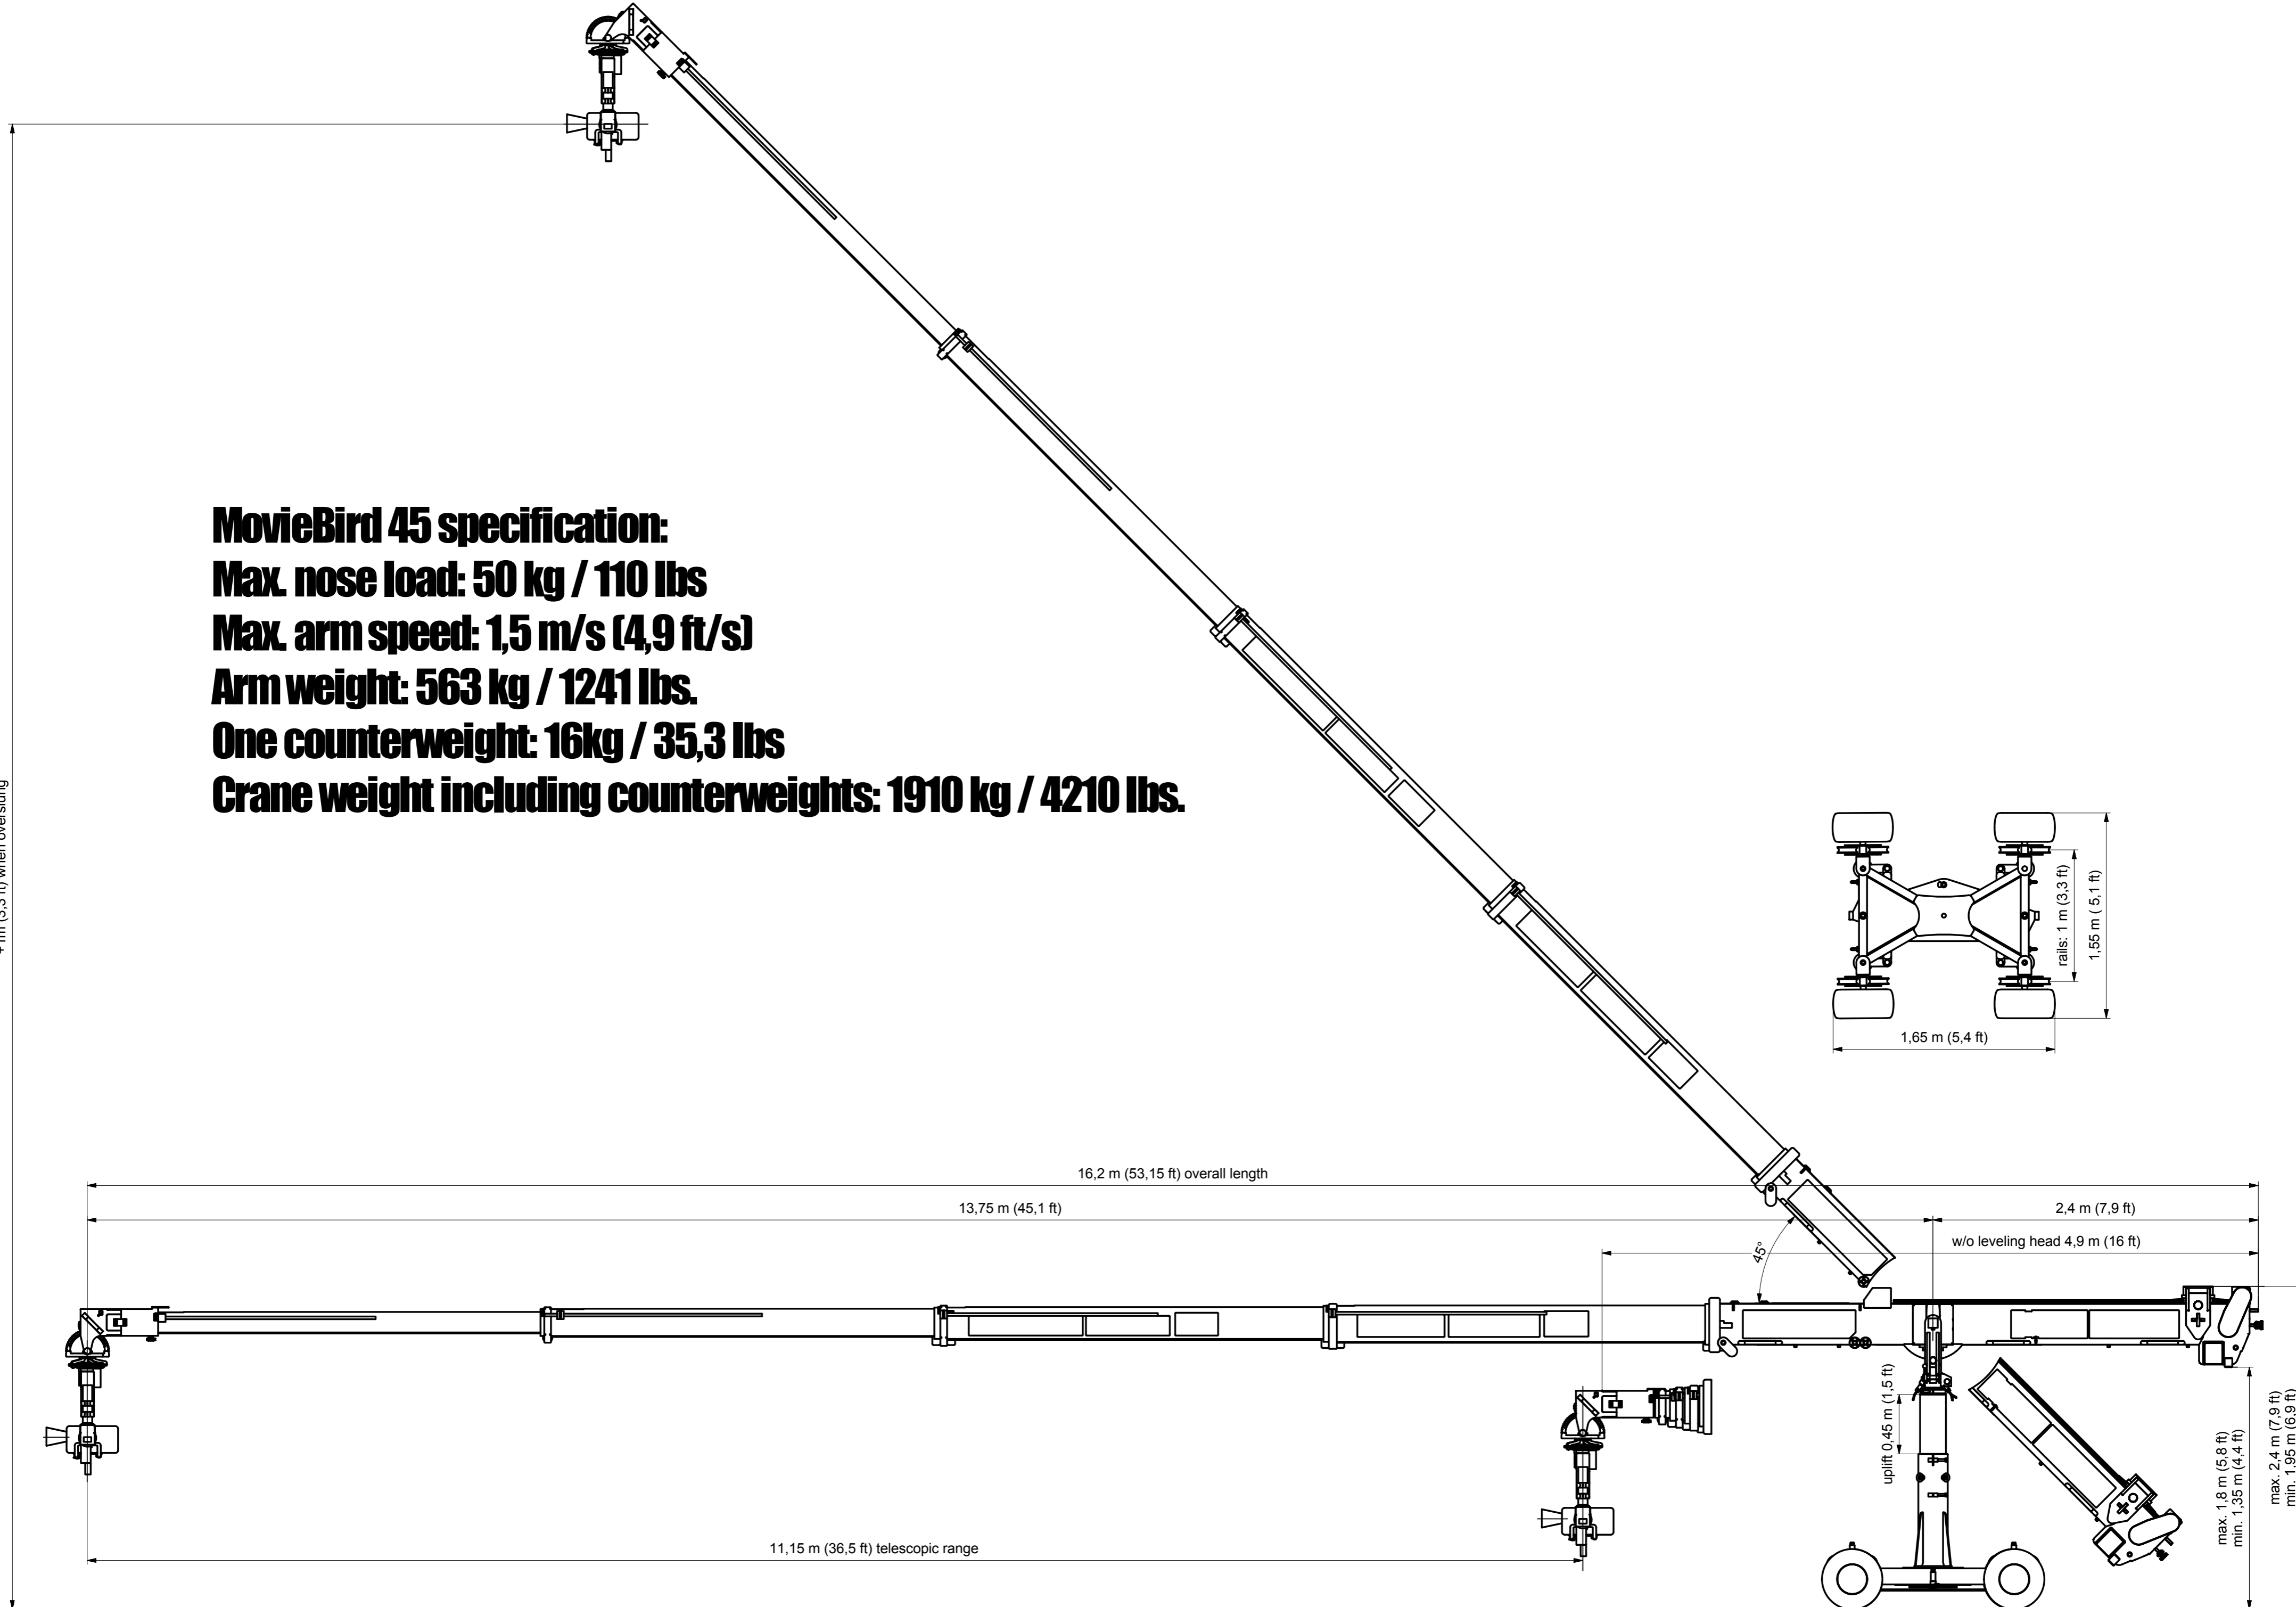

**MovieBird 45 specification:**

**Max. nose load: 50 kg / 110 lbs**

**Max. arm speed: 1,5 m/s (4,9 ft/s)**

**Arm weight: 563 kg / 1241 lbs.**

**One counterweight: 16kg / 35,3 lbs**

**Crane weight including counterweights: 1910 kg / 4210 lbs.**

max. 11,1 m (36,4 ft)  
min. 10,65 m (34,95 ft)  
+1m (3,3 ft) when overslung

16,2 m (53,15 ft) overall length

13,75 m (45,1 ft)

11,15 m (36,5 ft) telescopic range

2,4 m (7,9 ft)

w/o leveling head 4,9 m (16 ft)

uplift 0,45 m (1,5 ft)

max. 1,8 m (5,8 ft)  
min. 1,35 m (4,4 ft)

1,65 m (5,4 ft)

rails: 1 m (3,3 ft)  
1,55 m (5,1 ft)