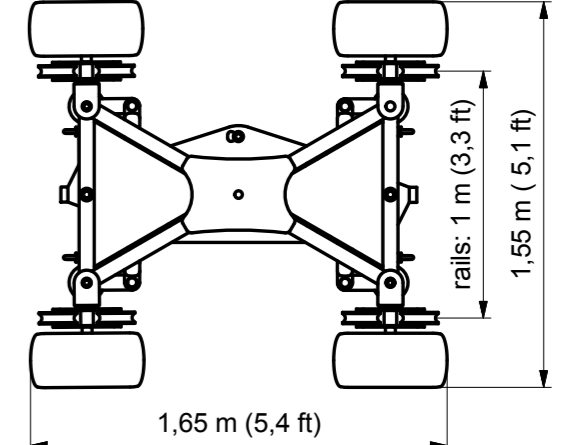

**MovieBird 45 specification:**

**Max. nose load: 50 kg / 110 lbs**

**Max. arm speed: 1,5 m/s (4,9 ft/s)**

**Arm weight: 563 kg / 1241 lbs.**

**One counterweight: 16kg / 35,3 lbs**

**Crane weight including counterweights: 1910 kg / 4210 lbs.**

max. 11,1 m (36,4 ft)  
min. 10,65 m (34,95 ft)  
+1m (3,3 ft) when overslung

16,2 m (53,15 ft) overall length

13,75 m (45,1 ft)

11,15 m (36,5 ft) telescopic range

2,4 m (7,9 ft)

w/o leveling head 4,9 m (16 ft)

uplift 0,45 m (1,5 ft)

max. 1,8 m (5,8 ft)  
min. 1,35 m (4,4 ft)

1,65 m (5,4 ft)

rails: 1 m (3,3 ft)  
1,55 m (5,1 ft)